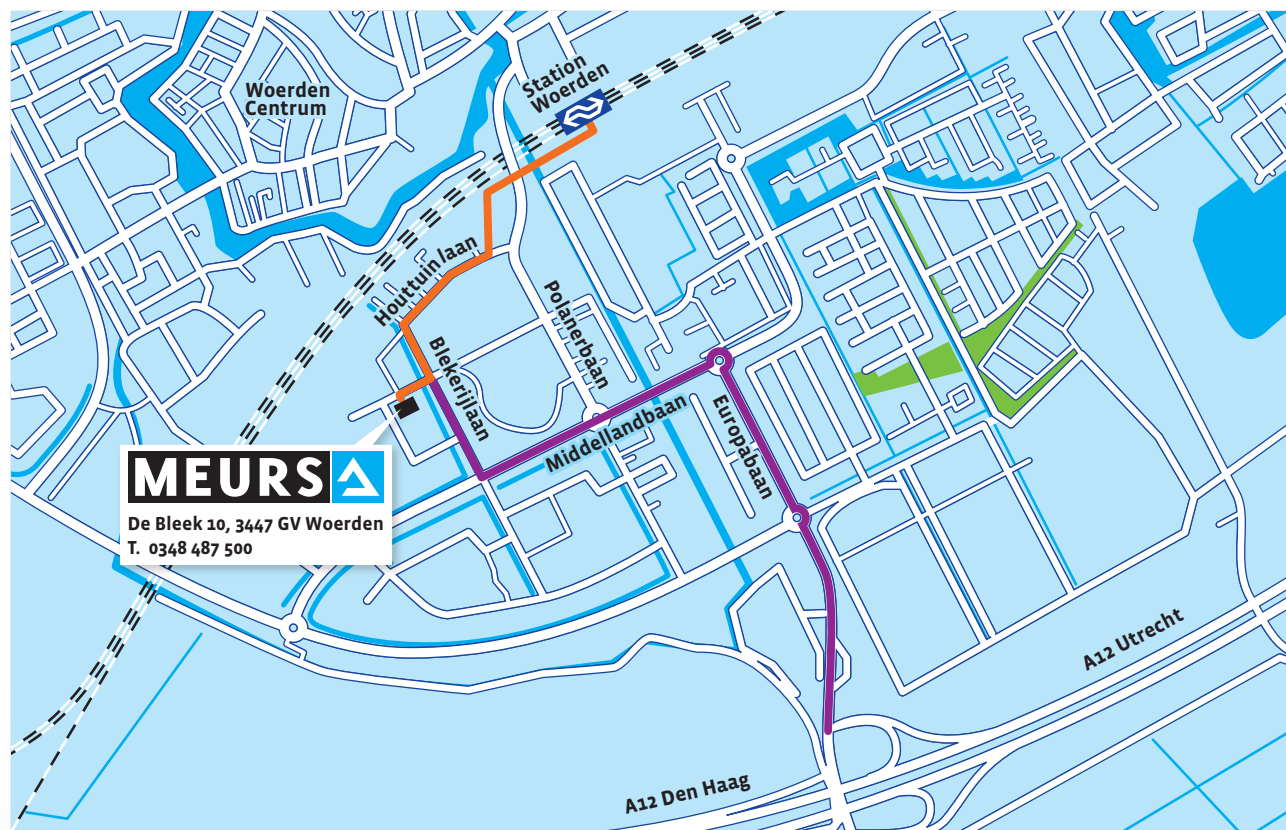

## / ROUTEBESCHRIJVING NAAR MEURS DE BLEEK 10, 3447 GV WOERDEN

### Met het openbaar vervoer

- Vanaf het NS Station Woerden loop je in circa 10 minuten naar ons kantoor.
- Uit de trein, neem je de trap of lift naar de overdekte traverse, uitgang Zuidzijde.
- Je verlaat het station via uitgang 4 (de deur aan je rechterhand). Neem het fiets-/wandelpad dat om het parkeerterrein heen loopt.
- Aan het eind aangekomen sla je rechtsaf, de Houttuinlaan in. Deze loop je uit.
- Aan het einde van deze weg loop je met de bocht mee naar links, de Blekerijlaan in.
- De eerste weg rechts brengt je op de Bleek, waar je ons kantoor aan de linkerzijde van de weg vindt op nummer 10.

### Met de auto

- Vanaf de A12 (Utrecht – Den Haag) neem je de afslag Woerden.
- Aan het einde van de afrit sla je rechtsaf.
- Je komt dan op de Europabaan. Deze rijd je uit.
- Bij de rotonde ga je linksaf de Middellandbaan op.
- Bij de volgende rotonde rijd je rechtdoor.
- Op het volgende kruispunt sla je rechtsaf, de Blekerijlaan in.
- De tweede weg links brengt je op de Bleek. Je vindt ons kantoor aan de linkerzijde van de weg.